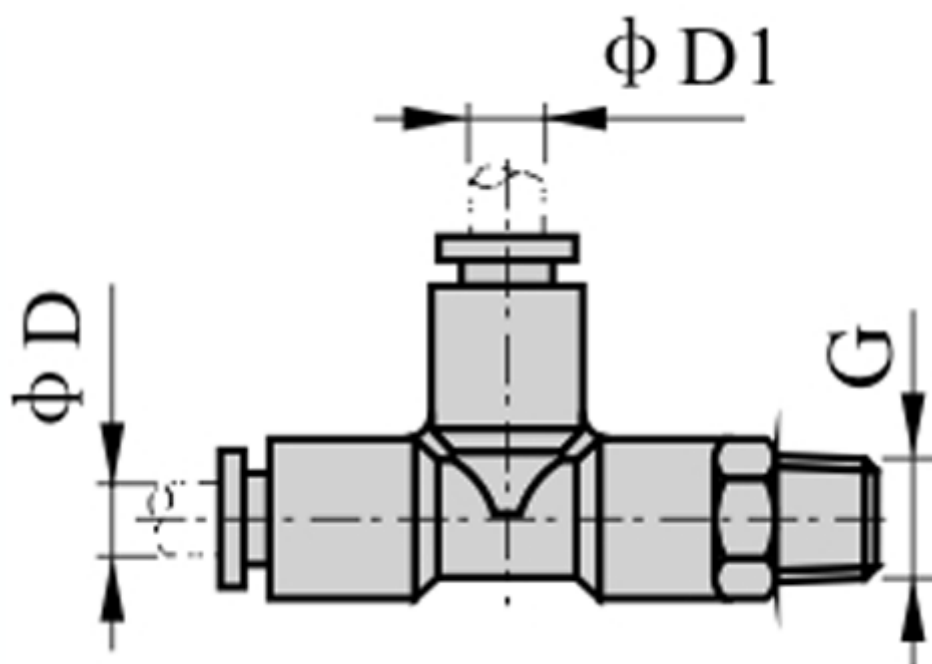

Varenummer: 58EPD1202  
Beskrivelse: Fitting EPD1202 T-stykke  
udvendig gevind 1/4", slangediameter 12

## Mål

D = 12  
Gevind = 1/4"